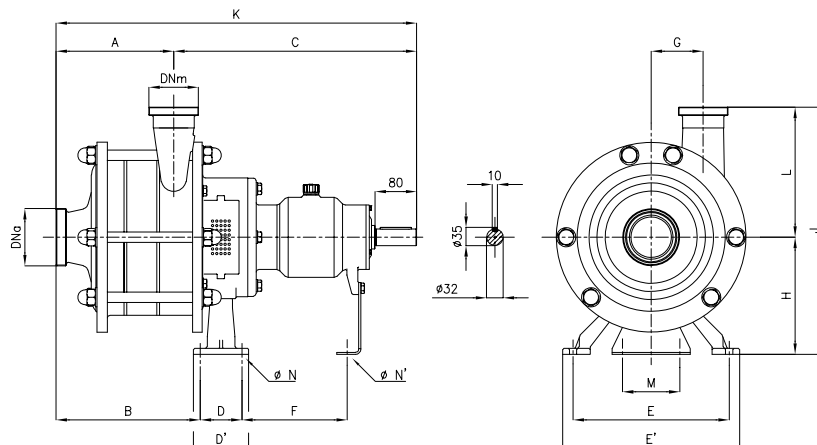

BEDU
≡ POMPEN ≡

Centrifugal Single and Multistage pumps

CSMseries

made for your process

CSM MULTISTAGE OVERALL DIMENSIONS

Dimensions not binding - DN = DIN 11851 male threaded connections, with standard IEC/EN motors

Pump	2900 rpm	kW	DNa	DNm	A	B	C	D	E	E'	F	G	H	K	ØP	ØR	I	J	J'
CSM 42		11	50	40	139	463	216	210	254	300	694	86	160	883	350	14	203	363	357
CSM 42		18,5	50	40	139	463	216	254	254	300	694	86	160	883	350	14	203	363	357
CSM 43		18,5	50	40	192	516	216	254	254	300	694	86	160	886	350	14	203	363	357
CSM 43		22	50	40	192	529	216	241	279	340	776	86	160	968	350	14	203	363	442
CSM 44		22	50	40	245	582	216	241	279	340	776	86	180	1021	350	14	203	383	442
CSM 52		15	65	50	139	463	216	210	254	300	694	86	160	833	350	14	205	365	357
CSM 53		22	65	50	192	529	216	241	279	340	776	86	180	968	350	14	205	385	442

"X" version

Dimensions not binding - DN = DIN 11851 male threaded connections, with standard IEC/EN motors

Pump	2900 rpm	kW	DNa	DNm	A	B	C	D	E	E'	F	G	H	K	ØP	ØR	I	J	J'
CSMX 44		30	50	40	245	345	284	335	284	360	943	86	258	1188	400	21	203	461	563
CSMX 53		30	65	50	192	292	284	335	284	360	943	86	258	1135	400	21	205	463	563
CSMX 54		30	65	50	245	345	284	335	284	360	943	86	258	1188	400	21	205	463	563
CSMX 54	37	65	50	245	345	284	335	284	360	943	86	258	1188	400	21	205	463	563	

"K" version

Dimensions not binding - DN = DIN 11851 male threaded connections, with standard IEC/EN motors

Pump	2900 rpm	kW	DNa	DNm	A	B	C	D	D'	E	E'	F	G	H	K	J	L	M	N	N'
CSMK 62		55	50	65	163	214	467	80	106	300	340	202,5	100	225	630	475	250	110	14	12
CSMK 63	75	50	65	226	277	467	80	106	300	340	202,5	100	225	693	475	250	110	14	12	