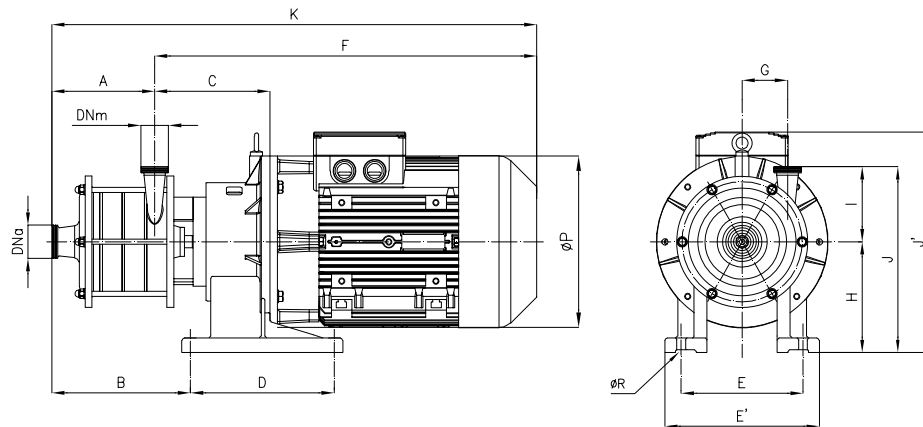

BEDU
≡ POMPEN ≡

Centrifugal Single and Multistage pumps

CSMseries

made for your process

CSM MULTISTAGE OVERALL DIMENSIONS

Dimensions not binding - DN = DIN 11851 male threaded connections, with standard IEC/EN motors

Pump	2900 rpm	kW	DNa	DNm	A	B	C	D	E	E'	F	G	H	K	ØP	ØR	I	J	J'
CSM 42		11	50	40	139	463	216	210	254	300	694	86	160	883	350	14	203	363	357
CSM 42		18,5	50	40	139	463	216	254	254	300	694	86	160	883	350	14	203	363	357
CSM 43		18,5	50	40	192	516	216	254	254	300	694	86	160	886	350	14	203	363	357
CSM 43		22	50	40	192	529	216	241	279	340	776	86	160	968	350	14	203	363	442
CSM 44		22	50	40	245	582	216	241	279	340	776	86	180	1021	350	14	203	383	442
CSM 52		15	65	50	139	463	216	210	254	300	694	86	160	833	350	14	205	365	357
CSM 53		22	65	50	192	529	216	241	279	340	776	86	180	968	350	14	205	385	442

"X" version

Dimensions not binding - DN = DIN 11851 male threaded connections, with standard IEC/EN motors

Pump	2900 rpm	kW	DNa	DNm	A	B	C	D	E	E'	F	G	H	K	ØP	ØR	I	J	J'
CSMX 44		30	50	40	245	345	284	335	284	360	943	86	258	1188	400	21	203	461	563
CSMX 53		30	65	50	192	292	284	335	284	360	943	86	258	1135	400	21	205	463	563
CSMX 54		30	65	50	245	345	284	335	284	360	943	86	258	1188	400	21	205	463	563
CSMX 54	37	65	50	245	345	284	335	284	360	943	86	258	1188	400	21	205	463	563	

"K" version

Dimensions not binding - DN = DIN 11851 male threaded connections, with standard IEC/EN motors

Pump	2900 rpm	kW	DNa	DNm	A	B	C	D	D'	E	E'	F	G	H	K	J	L	M	N	N'
CSMK 62		55	50	65	163	214	467	80	106	300	340	202,5	100	225	630	475	250	110	14	12
CSMK 63	75	50	65	226	277	467	80	106	300	340	202,5	100	225	693	475	250	110	14	12	