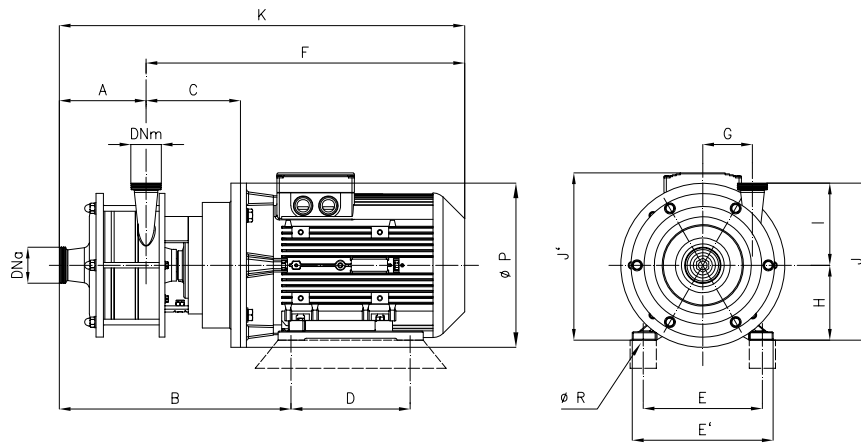

BEDU
≡ POMPEN ≡

Centrifugal Single and Multistage pumps

CSMseries

made for your process

CSM MULTISTAGE OVERALL DIMENSIONS

Dimensions not binding - DN = DIN 11851 male threaded connections, with standard IEC/EN motors

Pump	2900 rpm	kW	DNa	DNm	A	B	C	D	E	E'	F	G	H	K	ØP	ØR	I	J	J'
CSM 42		11	50	40	139	463	216	210	254	300	694	86	160	883	350	14	203	363	357
CSM 42		18,5	50	40	139	463	216	254	254	300	694	86	160	883	350	14	203	363	357
CSM 43		18,5	50	40	192	516	216	254	254	300	694	86	160	886	350	14	203	363	357
CSM 43		22	50	40	192	529	216	241	279	340	776	86	160	968	350	14	203	363	442
CSM 44		22	50	40	245	582	216	241	279	340	776	86	180	1021	350	14	203	383	442
CSM 52		15	65	50	139	463	216	210	254	300	694	86	160	833	350	14	205	365	357
CSM 53		22	65	50	192	529	216	241	279	340	776	86	180	968	350	14	205	385	442

"X" version

Dimensions not binding - DN = DIN 11851 male threaded connections, with standard IEC/EN motors

Pump	2900 rpm	kW	DNa	DNm	A	B	C	D	E	E'	F	G	H	K	ØP	ØR	I	J	J'
CSMX 44		30	50	40	245	345	284	335	284	360	943	86	258	1188	400	21	203	461	563
CSMX 53		30	65	50	192	292	284	335	284	360	943	86	258	1135	400	21	205	463	563
CSMX 54		30	65	50	245	345	284	335	284	360	943	86	258	1188	400	21	205	463	563
CSMX 54	37	65	50	245	345	284	335	284	360	943	86	258	1188	400	21	205	463	563	

"K" version

Dimensions not binding - DN = DIN 11851 male threaded connections, with standard IEC/EN motors

Pump	2900 rpm	kW	DNa	DNm	A	B	C	D	D'	E	E'	F	G	H	K	J	L	M	N	N'
CSMK 62		55	50	65	163	214	467	80	106	300	340	202,5	100	225	630	475	250	110	14	12
CSMK 63	75	50	65	226	277	467	80	106	300	340	202,5	100	225	693	475	250	110	14	12	