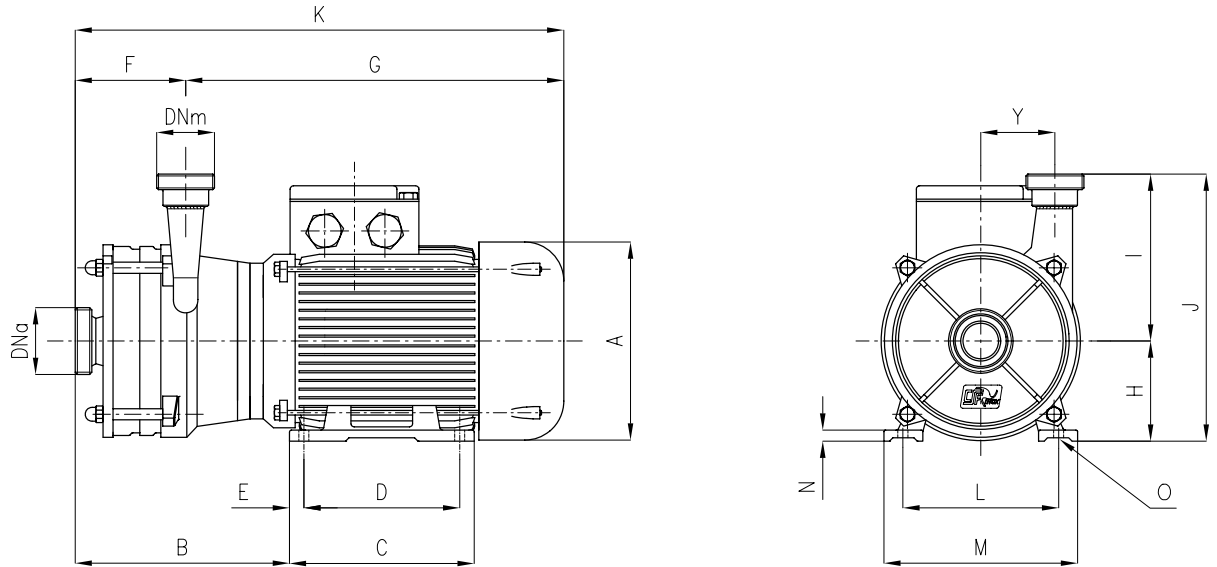

# OVERALL DIMENSIONS

Dimensions not binding - DN = DIN 11851 male threaded connections

Pumps	2900 rpm	kW	DNa	DNm	A	B	C	D	E	F	G	K	H	J	I	L	M	N	O	P	Y
<b>CV 11</b>		1,1	32	25	162	155	118	100	9	56	314	370	90	240	150	125	150	8	9,5	-	66,5
<b>CV 12</b>		1,5	32	25	181	182	143	100	12,5	80	314	394	90	240	150	140	165	10	10	-	66,5
<b>CV 13</b>		2,2	32	25	181	206	143	100	12,5	104	337	441	90	240	150	140	165	10	10	-	66,5
<b>CV 14</b>		3	32	25	202	236	176	140	13	128	337	465	90	240	150	160	196	12	12	-	66,5

Dimensions not binding - DN = DIN 11851 male threaded connections

Pumps	2900 rpm	kW	DNa	DNm	ØA	B	C	F	G	H	I	J	K	L	M	N	O	Y
CV 51		2,2	50	40	200	224	100	80	378	90	214	304	458	140	160	10	14	94
CV 52		4	50	40	250	277	140	119	403	100	214	314	522	190	195	12	16	94
CV 53		7,5	50	40	250	316	140	158	418	112	214	326	576	216	220	15	16	94
CV 61		3	50	40	250	238	140	80	403	100	214	314	483	160	195	12	16	94
CV 62		5,5	50	40	250	277	140	119	418	112	214	326	537	216	220	15	16	94
CV 63		9,2	50	40	250	316	140	158	418	112	214	326	576	216	220	15	16	94
CV 71		4	50	40	250	238	140	80	403	100	214	314	483	190	195	12	16	94
CV 72		7,5	50	40	250	277	140	119	418	112	214	326	537	216	220	15	16	94
CV 73		11	50	40	300	331	210	158	469	132	214	346	627	254	260	18	19	94
CV 81		5,5	65	40	250	243	140	85	418	112	214	326	503	216	220	15	16	94
CV 82		11	65	40	300	297	210	124	469	132	214	346	593	254	260	18	19	94
CV 83		18,5	65	40	300	336	210	163	524	132	214	346	687	254	260	18	19	94