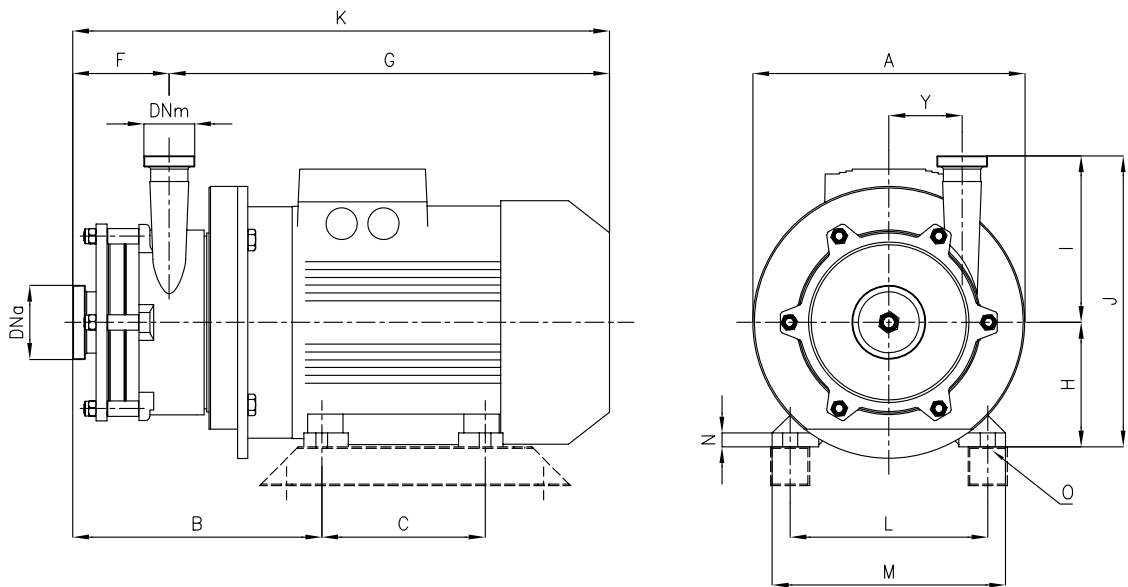

# OVERALL DIMENSIONS

Dimensions not binding - DN = DIN 11851 male threaded connections

Pumps	2900 rpm	kW	DNa	DNm	A	B	C	D	E	F	G	K	H	J	I	L	M	N	O	P	Y
<b>CV 11</b>		1,1	32	25	162	155	118	100	9	56	314	370	90	240	150	125	150	8	9,5	-	66,5
<b>CV 12</b>		1,5	32	25	181	182	143	100	12,5	80	314	394	90	240	150	140	165	10	10	-	66,5
<b>CV 13</b>		2,2	32	25	181	206	143	100	12,5	104	337	441	90	240	150	140	165	10	10	-	66,5
<b>CV 14</b>		3	32	25	202	236	176	140	13	128	337	465	90	240	150	160	196	12	12	-	66,5

Dimensions not binding - DN = DIN 11851 male threaded connections

Pumps	2900 rpm	kW	DNa	DNm	ØA	B	C	F	G	H	I	J	K	L	M	N	O	Y
CV 51		2,2	50	40	200	224	100	80	378	90	214	304	458	140	160	10	14	94
CV 52		4	50	40	250	277	140	119	403	100	214	314	522	190	195	12	16	94
CV 53		7,5	50	40	250	316	140	158	418	112	214	326	576	216	220	15	16	94
CV 61		3	50	40	250	238	140	80	403	100	214	314	483	160	195	12	16	94
CV 62		5,5	50	40	250	277	140	119	418	112	214	326	537	216	220	15	16	94
CV 63		9,2	50	40	250	316	140	158	418	112	214	326	576	216	220	15	16	94
CV 71		4	50	40	250	238	140	80	403	100	214	314	483	190	195	12	16	94
CV 72		7,5	50	40	250	277	140	119	418	112	214	326	537	216	220	15	16	94
CV 73		11	50	40	300	331	210	158	469	132	214	346	627	254	260	18	19	94
CV 81		5,5	65	40	250	243	140	85	418	112	214	326	503	216	220	15	16	94
CV 82		11	65	40	300	297	210	124	469	132	214	346	593	254	260	18	19	94
CV 83		18,5	65	40	300	336	210	163	524	132	214	346	687	254	260	18	19	94