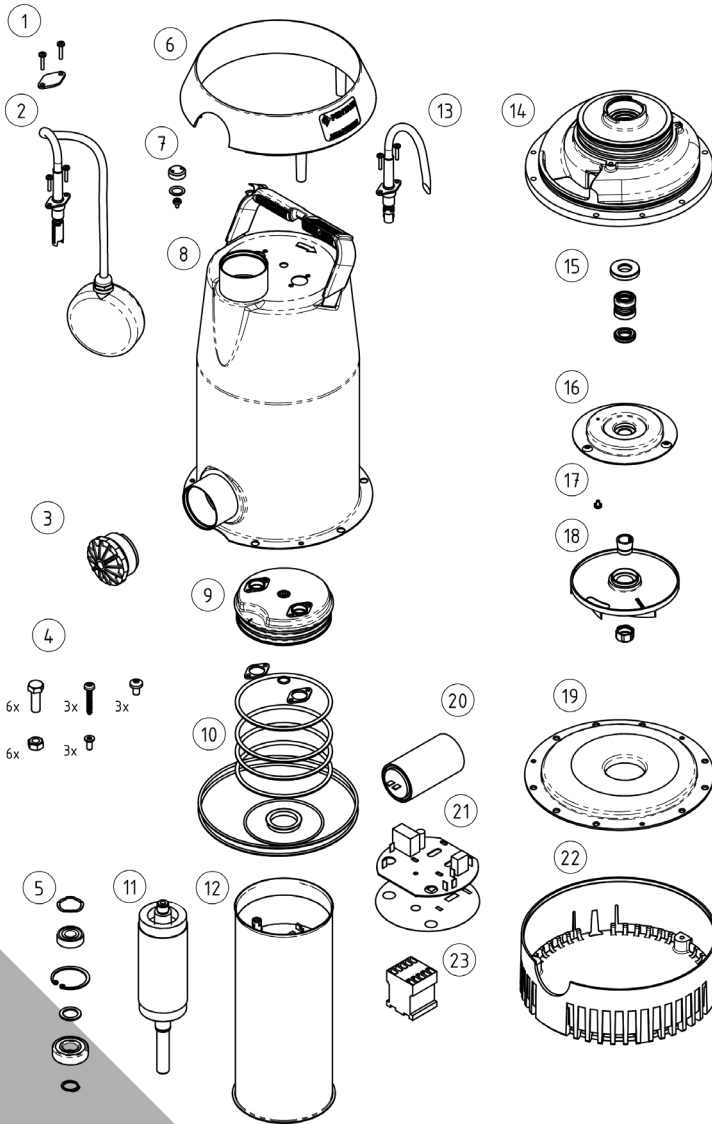

Ersatzteile - Spare parts - Pièces de rechange - Reserveonderdelen - Parti di ricambio - Reservedele - Reservdelar
Varaosat - Części zamienne - Náhradní díly - Alkatrészek - Piese de schimb - Запасные части - 备件

①	Blindflansch	Blind flange	JP48921
②	KT-Schalter	KT-switch	JP48881
③	Stopfen	Plug	JP48887
④	Schraubensatz	Screw set	JP48899
⑤	Lagersatz	Bearing set	JP48893
⑥	Abdeckung	Cover	JP48900
⑦	Verschluss	Plug	JP48882
⑧	Doppelmantel	Double jacket	
	UV 620-625		JP48885
	UV 635		JP48886
⑨	Deckel	Plug	
	1 Loch	1 hole	JP48891
	2 Loch	2 hole	JP48892
⑩	Dichtungssatz	Seal set	JP48898
⑪	Rotorwelle	Rotor shaft	
	UV 620-625		JP48894
	UV 635		JP48895
⑫	Stator + Gehäuse	Stator + Housing	
	620-1		JP48890
	620-3, 625-3		JP48888
	635-3		JP48889
⑬	Leitung	Cable	
	230 V, 620-1		JP48883
	400 V, 6xx-3		JP48884
⑭	Lagerflansch	Bearing flange	JP48901
⑮	Gleitringsdicht.satz	Mech. seal set	JP48902
⑯	Dichtungsdeckel	Seal cover	JP48903
⑰	Ölschraube	Oil screw	JP48904
⑱	Lauftrad	Impeller	
	UV 620		JP48905
	UV 625		JP48906
	UV 635		JP48907
⑲	Ringgehäusedeckel	Volute casing cover	JP48908
⑳	Kondensator	Capacitor	JP48879
㉑	Platine	PCB	
	UV 620-1		JP48897
	UV 620-1S		JP50263
	UV 6xx-3		JP48896
㉒	Siebfuß	Strainer base	JP48914
㉓	Schalterschütz	Contacteur	JP48880
--	Motorschutzstecker 230V	Motor protection plug 230V	JP50290